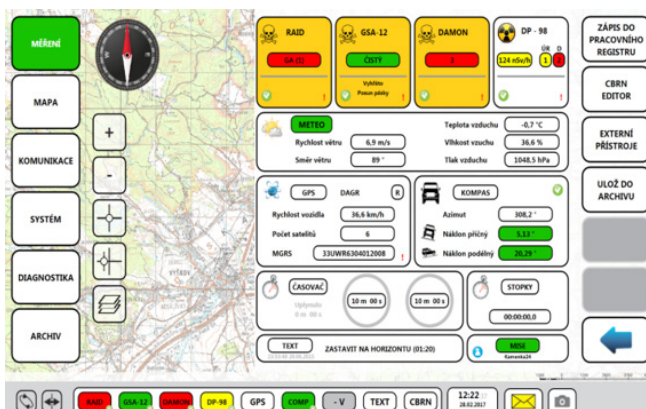

[OPERAČNÍ POPIS]

SAMET jako součást Systému řízení boje je základním nástrojem pro výměnu informací mezi platformami a nadřízenou jednotkou. Hlavní schopností SAMETu je informace o polohách jednotek a předdefinované zprávy a signály.

Za účelem zobrazení diagnostických informací vozidla, zbraňového systému nebo senzoru může být také implementována VETRONIKA. Toto řešení je realizováno v některých bojových vozidlech AČR.

VLASTNOSTI

- ▶ HW vozidla – tablet/laptop
- ▶ OS Windows, LINUX
- ▶ Výměna textových a polohových zpráv
- ▶ Integrace C4ISTAR
- ▶ Integrace VETRONICS
- ▶ Rozšířená realita
- ▶ Satelitní/Radiová komunikace podle požadavků zákazníka
- ▶ Sledování vlastních jednotek
- ▶ Signály, zprávy, chat
- ▶ Výměna taktických vrstev
- ▶ Detekce cíle
- ▶ Integrace senzorů

[ICZ DELINFOS® SAMET]

[VÝHODY – ROZŠÍŘENÁ REALITA]

SAMET umožňuje kombinovat reálný pohled s taktickou vrstvou. Tento typ rozšířené reality významně pomáhá udržovat znalost situace na bojišti.

[VÝHODY – VETRONICS]

SAMET umožňuje zobrazení jak informací ze Systému velení a řízení, tak informací ze zbraňové stanice nebo senzorů.

[VÝHODY – INTEGRACE SENZORŮ]

SAMET integruje velké množství senzorů, od dělostřeleckých, přes průzkumné, až po CBRN. SAMET umožňuje propojení senzorů od různých výrobců. Tato schopnost je realizována ve vozidlech Armády ČR.