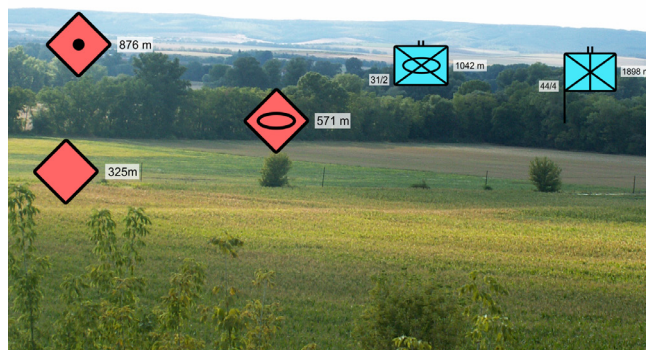

[ICZ DELINFOS® SAMET]

[VÝHODY – ROZŠÍŘENÁ REALITA]

SAMET umožňuje kombinovat reálný pohled s taktickou vrstvou. Tento typ rozšířené reality významně pomáhá udržovat znalost situace na bojišti.

[VÝHODY – VETRONICS]