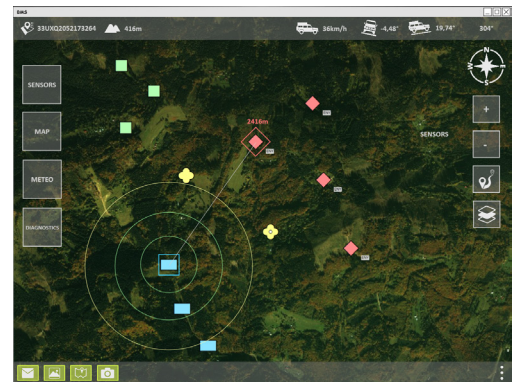

ICZ DELINFOS® SAMET

Bojový vozidlový informační systém
jako nástroj Systému řízení boje

EFEKIVNÍ PŘÍPRAVA DAT, JEJICH ZPRACOVÁNÍ, SDÍLENÍ A DISTRIBUCE
VE PROSPĚCH TAKTICKÝCH JEDNOTEK A VOZIDEL.

Podsystém ICZ DELINFOS® je zaměřen na maximální automatizaci tvorby základní znalosti situace o bojišti a zjednodušenou obsluhu, která umožňuje výměnu informací na taktickém stupni.

[OPERAČNÍ POPIS]

SAMET jako součást Systému řízení boje je základním nástrojem pro výměnu informací mezi platformami a nadřízenou jednotkou. Hlavní schopností SAMETu je informace o polohách jednotek a předdefinované zprávy a signály.

[OPERAČNÍ SCHOPNOSTI]

SAMET je plně interoperabilní s ICZ DELINFOS®. Díky implementaci JDSS DM (Joint Dismounted Soldier System Data Model) podporuje všechny platformy a jednotlivé vojáky.

Další vlastností je integrace dělostřeleckých, průzkumných, zdravotních a CBRN senzorů jako součást procesů ISR.

Za účelem zobrazení diagnostických informací vozidla, zbraňového systému nebo senzoru může být také implementována VETRONIKA. Toto řešení je realizováno v některých bojových vozidlech AČR.

VLASTNOSTI

- HW vozidla – tablet/laptop
- OS Windows, LINUX
- Výměna textových a polohových zpráv
- Integrace C4ISTAR
- Integrace VETRONICS
- Rozšířená realita
- Satelitní/Radiová komunikace podle požadavků zákazníka
- Sledování vlastních jednotek
- Signály, zprávy, chat
- Výměna taktických vrstev
- Detekce cíle
- Integrace senzorů