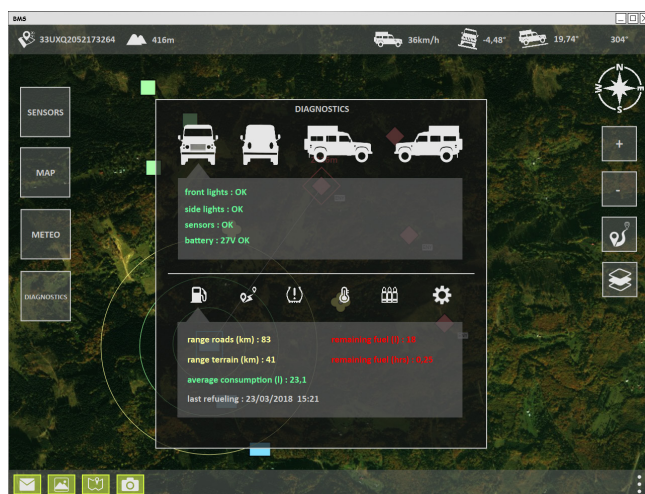

[VÝHODY – VETRONICS]

SAMET umožňuje zobrazení jak informací ze Systému velení a řízení, tak informací ze zbraňové stanice nebo senzorů.