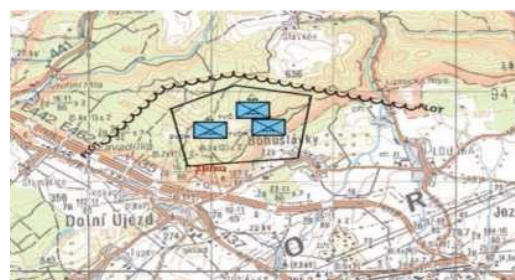

ICZ DELINFOS® DOLPHIN

Podpora rozhodovacího procesu štábu

EFEKTIVNÍ PŘÍPRAVA DAT, JEJICH ZPRACOVÁNÍ, SDÍLENÍ A DISTRIBUCE V RÁMCI MÍSTA VELENÍ NEBO MEZI NIMI.

Podsystém ICZ DELINFOS® je určen na podporu velení a řízení na pracovních stanicích v síti LAN na místech velení úkolových uskupení.

[OPERAČNÍ POPIS]

DOLPHIN je nástroj pro podporu rozhodování, který pomáhá všem stupňům velení s plánováním, řízením a vedením bojové činnosti.

DOLPHIN je vyvíjen dle procesů Military Decision Making Process (MDMP).

[OPERAČNÍ SCHOPNOSTI]

DOLPHIN je systém, který je plně interoperabilní v obou směrech – vertikálním a horizontálním. Data jsou sdílena v jedné interoperabilní databázi, která je založena na modelu JC3IEDM (STANAG 5525). Tuto databázi lze rozšířit také podle národních specifikací.

Může být také charakterizován jako systém, který pomáhá štábu udržovat přehled o běžících misích prostřednictvím konkrétních rozpoznávaných obrazů bojiště a také pokračovat v plánování budoucích operací a misí.