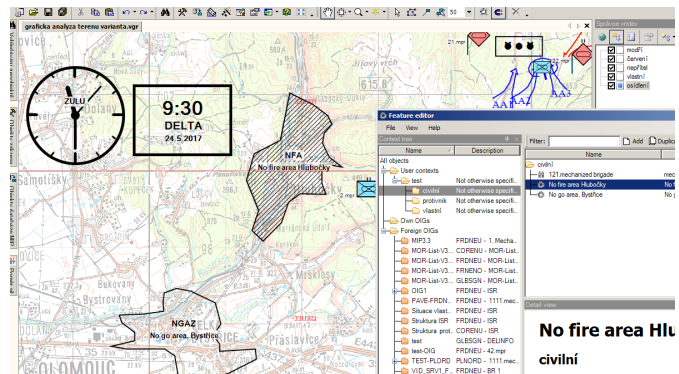

[VÝHODY – PLÁNY A ROZKAZY]

DOLPHIN používá předefinované OIG (Operational Information Group) pro výměnu informací o bojišti. Například distribuce plánů a rozkazů umožňuje práci štábu v národním i mezinárodním prostředí.

[VÝHODY – APLIKACE]

DOLPHIN se skládá z několika aplikací, které pomáhají štábu naplánovat a řídit operaci. Typickými příklady jsou vizualizace NBC, optická a radiová viditelnost, 3D zobrazení prostoru, výpočet poměru sil, deník operace, přehled objektů bojiště atd.

[VÝHODY – SCHOPNOST TVORBY SPOLEČNÉHO OPERAČNÍHO OBRAZU SITUACE (SOOS)]

DOLPHIN integruje a vytváří oddělené rozpoznané obrazy jako:

- Rozpoznaný obraz vzdušné situace
- Rozpoznaný obraz pozemní situace
- Rozpoznaný obraz zpravodajské situace
- Rozpoznaný obraz ženijní situace
- Rozpoznaný obraz prostředí

OBCHODNÍ KONTAKT

DELINFO, SPOL. S R.O.
ČLEN SKUPINY ICZ Londýnské náměstí 856/2
639 00 Brno Štýřice
Česká republika

TEL.: +420 222 272 111
EMAIL: delinfo@delinfo.cz
WEB: www.iczgroup.com
www.delinfo.cz