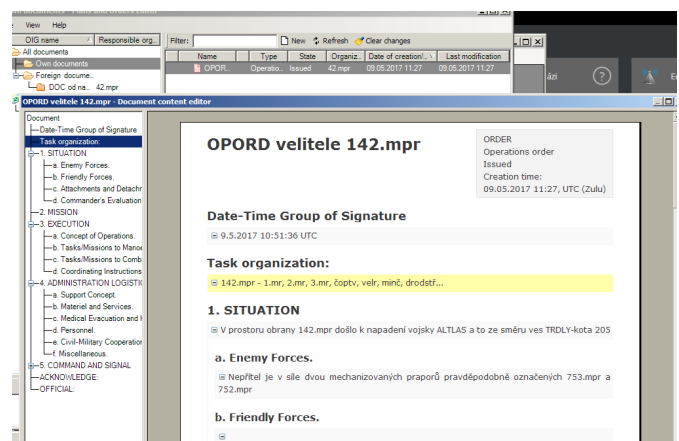

[VÝHODY – PLÁNY A ROZKAZY]

DOLPHIN používá předefinované OIG (Operational Information Group) pro výměnu informací o bojišti. Například distribuce plánů a rozkazů umožňuje práci štábu v národním i mezinárodním prostředí.

[VÝHODY – APLIKACE]

DOLPHIN se skládá z několika aplikací, které pomáhají štábu naplánovat a řídit operaci. Typickými příklady jsou vizualizace NBC, optická a radiová viditelnost, 3D zobrazení prostoru, výpočet poměru sil, deník operace, přehled objektů bojiště atd.

[VÝHODY – SCHOPNOST TVORBY SPOLEČNÉHO OPERAČNÍHO OBRAZU SITUACE (SOOS)]

DOLPHIN integruje a vytváří oddělené rozpoznané obrazy jako:

- Rozpoznaný obraz vzdušné situace
- Rozpoznaný obraz pozemní situace
- Rozpoznaný obraz zpravodajské situace
- Rozpoznaný obraz ženijní situace
- Rozpoznaný obraz prostředí

OBCHODNÍ KONTAKT

DELINFO, SPOL. S R.O.
ČLEN SKUPINY ICZ Londýnské náměstí 856/2
639 00 Brno Štýřice
Česká republika

TEL.: +420 222 272 111
EMAIL: delinfo@delinfo.cz
WEB: www.iczgroup.com
www.delinfo.cz