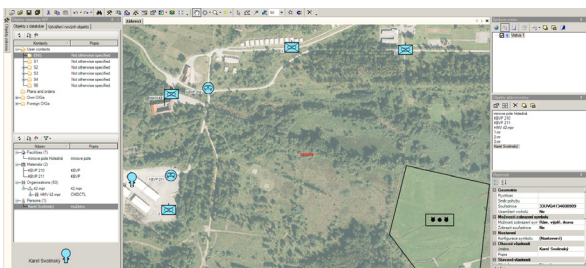

### [ VÝHODY – PLÁNY A ROZKAZY ]

DOLPHIN používá předefinované OIG (Operational Information Group) pro výměnu informací o bojišti. Například distribuce plánů a rozkazů umožňuje práci štábu v národním i mezinárodním prostředí.

### [ VÝHODY – APLIKACE ]

DOLPHIN se skládá z několika aplikací, které pomáhají štábu naplánovat a řídit operaci. Typickými příklady jsou vizualizace NBC, optická a radiová viditelnost, 3D zobrazení prostoru, výpočet poměru sil, deník operace, přehled objektů bojiště atd.

### [ VÝHODY – SCHOPNOST TVORBY SPOLEČNÉHO OPERAČNÍHO OBRAZU SITUACE (SOOS) ]

DOLPHIN integruje a vytváří oddělené rozpoznané obrazy jako:

- Rozpoznaný obraz vzdušné situace
- Rozpoznaný obraz pozemní situace
- Rozpoznaný obraz zpravodajské situace
- Rozpoznaný obraz ženijní situace
- Rozpoznaný obraz prostředí